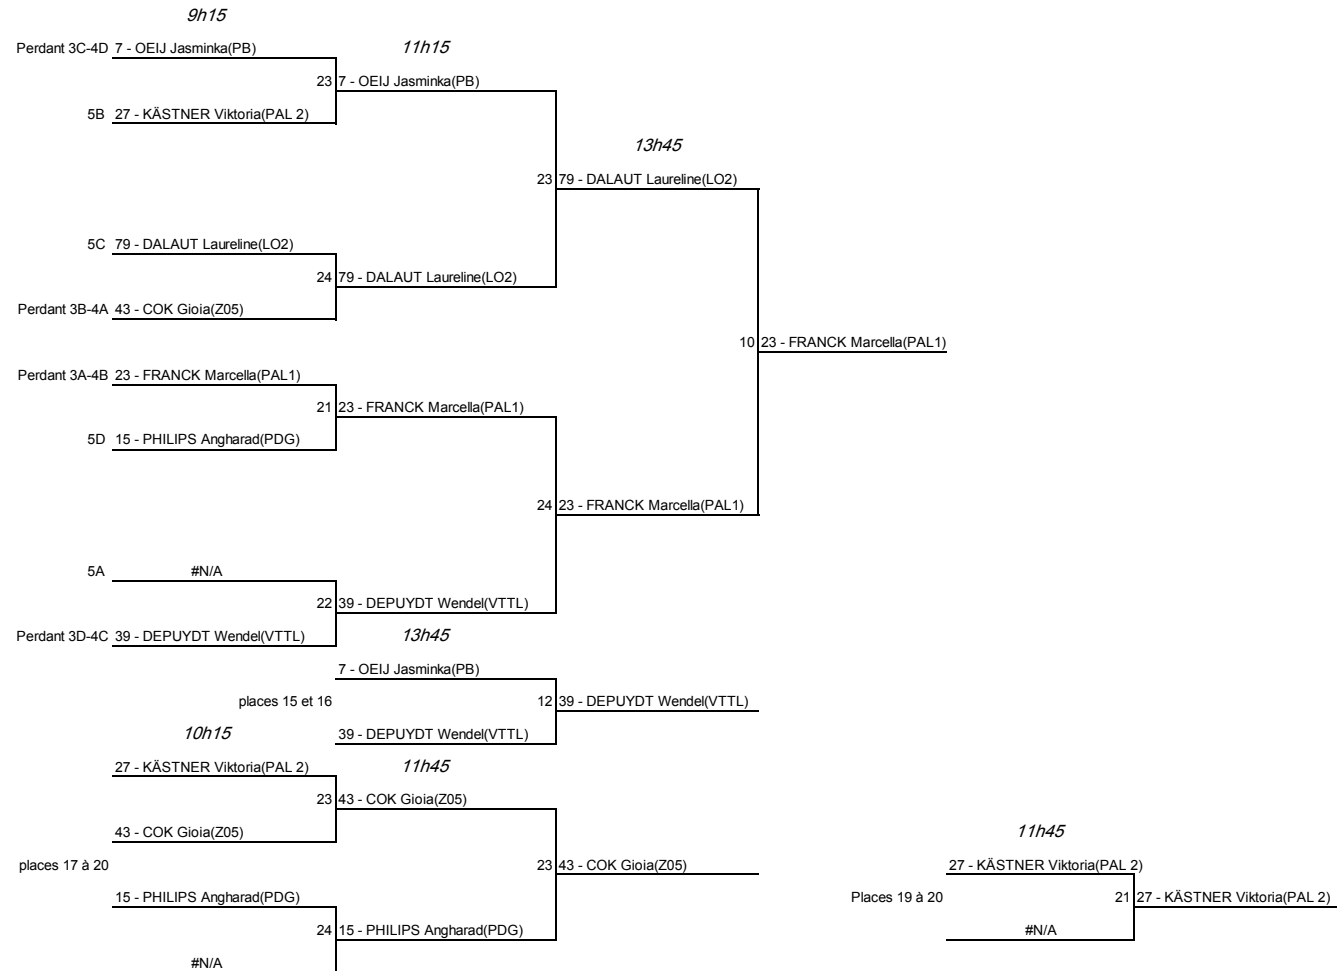

**TABLEAU MINIMES FILLES**

CLASSEMENT	
1	75 - PIERRAT Sabrina(LO1)
2	59 - VINCENT Clémentine(NPC)
3	63 - HOLLANDER Levke(AL)
4	19 - FEY Jeannine(HE)
5	11 - BRÜGGER Michelle(SU)
6	51 - MOLLET Marie(BR)
7	55 - GOJJAT Coralynne(RA)
8	35 - LAMBIET Laurie(LIE)
9	67 - COHEN Marine(BO)
10	71 - ADREY Madeline(FC)
11	31 - COMEIN Audrey(NA)
12	47 - GRUGEON Charline(PI)

CLASSEMENT	
13	23 - FRANCK Marcella(PAL1)
14	79 - DALAUT Laureline(LO2)
15	39 - DEPUYDT Wendel(VTTL)
16	7 - OEIJ Jasminka(PB)
17	43 - COK Gioia(Z05)
18	15 - PHILIPS Angharad(PDG)
19	27 - KÄSTNER Viktoria(PAL 2)
20	#N/A