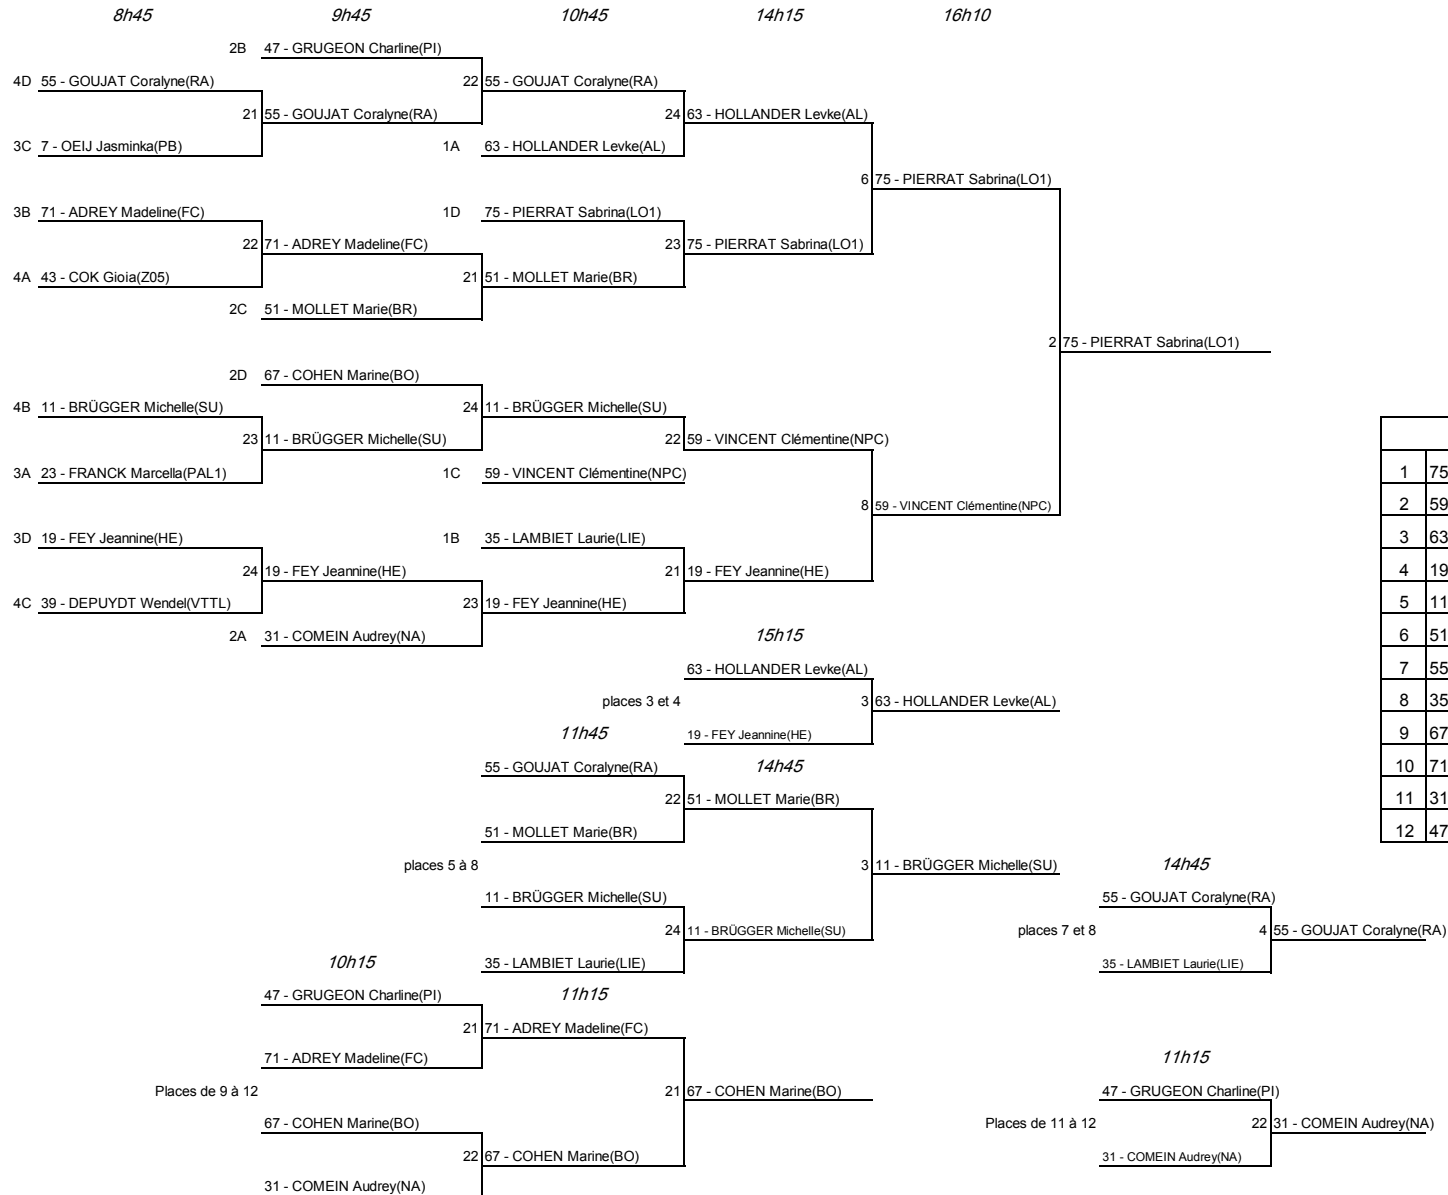

**TABLEAU MINIMES FILLES**

CLASSEMENT	
1	75 - PIERRAT Sabrina(LO1)
2	59 - VINCENT Clémentine(NPC)
3	63 - HOLLANDER Levke(AL)
4	19 - FEY Jeannine(HE)
5	11 - BRÜGGER Michelle(SU)
6	51 - MOLLET Marie(BR)
7	55 - GOJJAT Coralynne(RA)
8	35 - LAMBIET Laurie(LIE)
9	67 - COHEN Marine(BO)
10	71 - ADREY Madeline(FC)
11	31 - COMEIN Audrey(NA)
12	47 - GRUGEON Charline(PI)

CLASSEMENT	
13	23 - FRANCK Marcella(PAL1)
14	79 - DALAUT Laureline(LO2)
15	39 - DEPUYDT Wendel(VTTL)
16	7 - OEIJ Jasminka(PB)
17	43 - COK Gioia(Z05)
18	15 - PHILIPS Angharad(PDG)
19	27 - KÄSTNER Viktoria(PAL 2)
20	#N/A